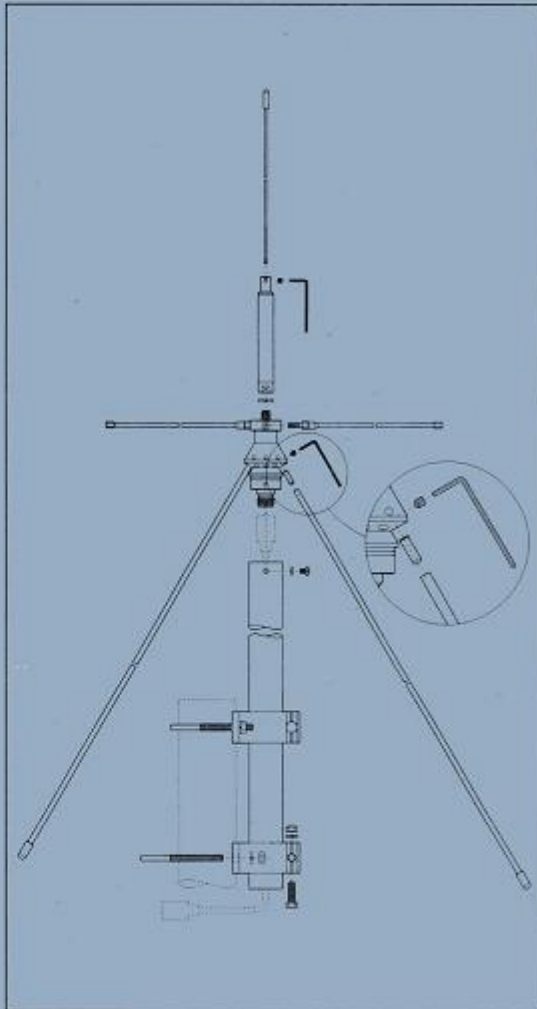

SD 1300 Es una antena fácil de montar y de fijar, gracias a sus reducidas dimensiones. El radiante vertical, puede ser desmontado si no se quiere utilizar en la gama de frecuencias de 25 a 50 MHz.

SD 1300 Esta disponible en dos versiones: SD 1300 U dotada de conexión "UHF" hembra, SD 1300 N dotada de conexión "N" hembra.

BESCHREIBUNG

D Die Discone - Antenne RxTx 1300-N für den Breitbandempfang bei 25-1300 MHz ist außerdem für den Sendebetrieb auf vielen Amateurfrequenzen und Nebenfrequenzen (6m/2m/1st m/70cm/33cm/23cm) geeignet.

Sie ist aus rostfreiem Stahl, verchromtem Messing und eloxiertem Aluminium gefertigt, um eine lange Lebensdauer und somit ihre elektromechanischen Eigenschaften zu gewährleisten.

Die Discone RxTx 1300-N läßt sich leicht aufbauen und montieren und kann dank ihrer sehr kompakten Maße auch an Orten mit wenig Platz aufgebaut werden. Der vertikale Strahler läßt sich jederzeit entfernen, falls der Frequenzbereich 25 - 50 MHz nicht benötigt wird.

Aufgrund der hohen Frequenzbereiche, mit der diese Antenne betrieben werden kann, wird die Discone RxTx 1300-N serienmäßig mit einer hochwertigen "N-Anschlußbuchse" ausgeliefert.

SIRIO
antenne

COMMUNICATION ANTENNAS